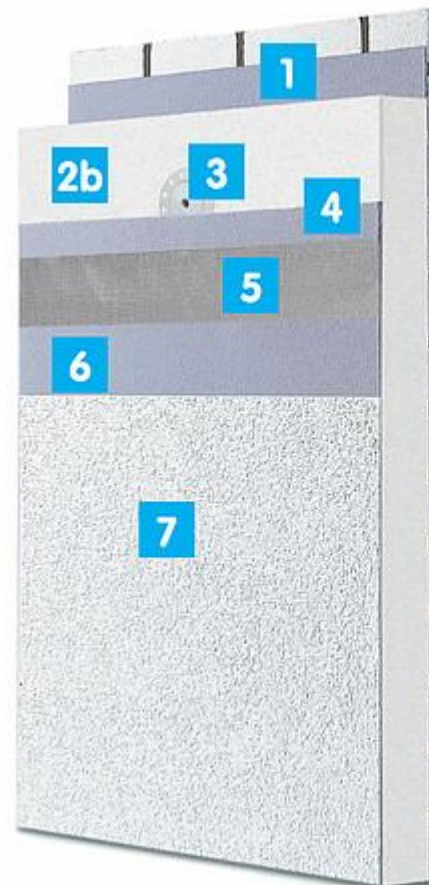

- požiarne ochrana
- mechanická odolnosť
- prídržnosť lepidla
- mrazuvzdornosť
- bezpečné použitie

Capatect Standard ponúka tri kroky ku vhodnej voľbe zateplenia

- 2 druhy tepelnej izolácie
- 3 štruktúry omietok
- široká škála farebných odtieňov podľa desiatok farebných kolekcíí

Máte na výber dva systémy

Zatepl'ovací systém Capatect Standard A
s izolačnými minerálnymi doskami

Zatepl'ovací systém Capatect Standard B
s EPS izolačnými doskami

- 1 Lepidlo: [Capatect Dämmkleber 175](#) nebo [Capatect Klebe und Armierungsmasse 176](#)
 - 2 Izolácia: a) Izolačná doska z minerálnej vaty b) Izolačná doska z EPS
 - 3 Kotvenie: Hmoždinky (mechanické kotvenie)
 - 4 Základná výstužová vrstva: [Capatect Klebe und Armierungsmasse 176](#)
 - 5 Výstužová tkanina: [Capatect Gewebe 650 weiss](#)
 - 6 Penetrácia základnej vrstvy: [Capatect Putzgrund 605](#)
 - 7 Omietka: [Capatect Acryl Fassadenputz W](#) nebo [Capatect Silikon Fassadenputz W](#)
-

K15

zrno na zrno, veľkosť zrna 1,5 mm

K20

zrno na zrno, veľkosť zrna 2 mm

R20

ryhovaná, veľkosť zrna 2 mm

Zvoľte si štruktúru omietky

K15 zrno na zrno veľkosť zrna 1,5 mm

Jemná štruktúra napríklad pre rodinné domy

K20 zrno na zrno veľkosť zrna 2 mm

Štruktúra pre veľké plochy napríklad bytové domy

R20 ryhovaná veľkosť zrna 2 mm

Ryhovaná štruktúra pre rustikálny vzhľad

Nájdete si tu správnu farbu Vašej fasády