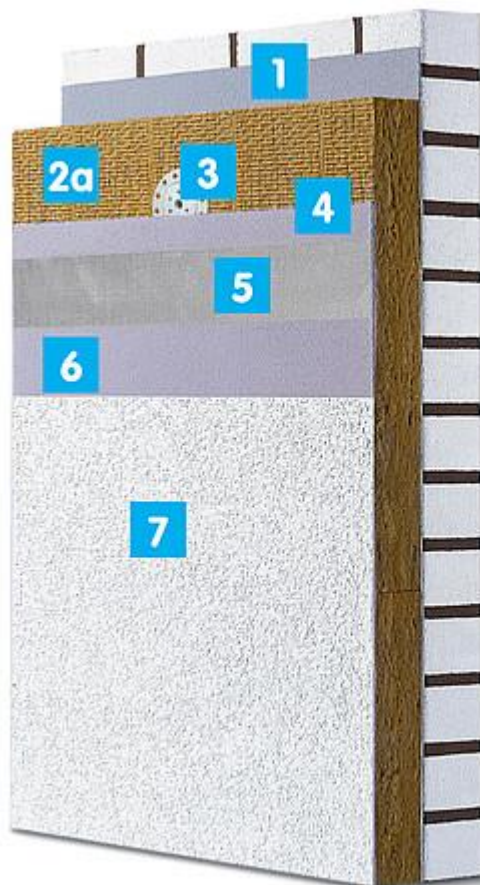

- požiarne ochrana
- mechanická odolnosť
- prídržnosť lepidla
- mrazuvzdornosť
- bezpečné použitie

Capatect Standard ponúka tri kroky ku vhodnej voľbe zateplenia

- 2 druhy tepelnej izolácie
- 3 štruktúry omietok
- široká škála farebných odtieňov podľa desiatok farebných kolekcíí

Máte na výber dva systémy

Zatepl'ovací systém Capatect Standard A
s izolačnými minerálnymi doskami

Zatepl'ovací systém Capatect Standard B
s EPS izolačnými doskami

- 1 Lepidlo: [Capatect Dämmkleber 175](#) nebo [Capatect Klebe und Armierungsmasse 176](#)
 - 2 Izolácia: a) Izolačná doska z minerálnej vaty b) Izolačná doska z EPS
 - 3 Kotvenie: Hmoždinky (mechanické kotvenie)
 - 4 Základná výstužová vrstva: [Capatect Klebe und Armierungsmasse 176](#)
 - 5 Výstužová tkanina: [Capatect Gewebe 650 weiss](#)
 - 6 Penetrácia základnej vrstvy: [Capatect Putzgrund 605](#)
 - 7 Omietka: [Capatect Acryl Fassadenputz W](#) nebo [Capatect Silikon Fassadenputz W](#)
-

K15

zrno na zrno, veľkosť zrna 1,5 mm

K20

zrno na zrno, veľkosť zrna 2 mm

R20

ryhovaná, veľkosť zrna 2 mm

Zvoľte si štruktúru omietky

K15 zrno na zrno veľkosť zrna 1,5 mm

Jemná štruktúra napríklad pre rodinné domy

K20 zrno na zrno veľkosť zrna 2 mm

Štruktúra pre veľké plochy napríklad bytové domy

R20 ryhovaná veľkosť zrna 2 mm

Ryhovaná štruktúra pre rustikálny vzhľad

Nájdete si tu správnu farbu Vašej fasády